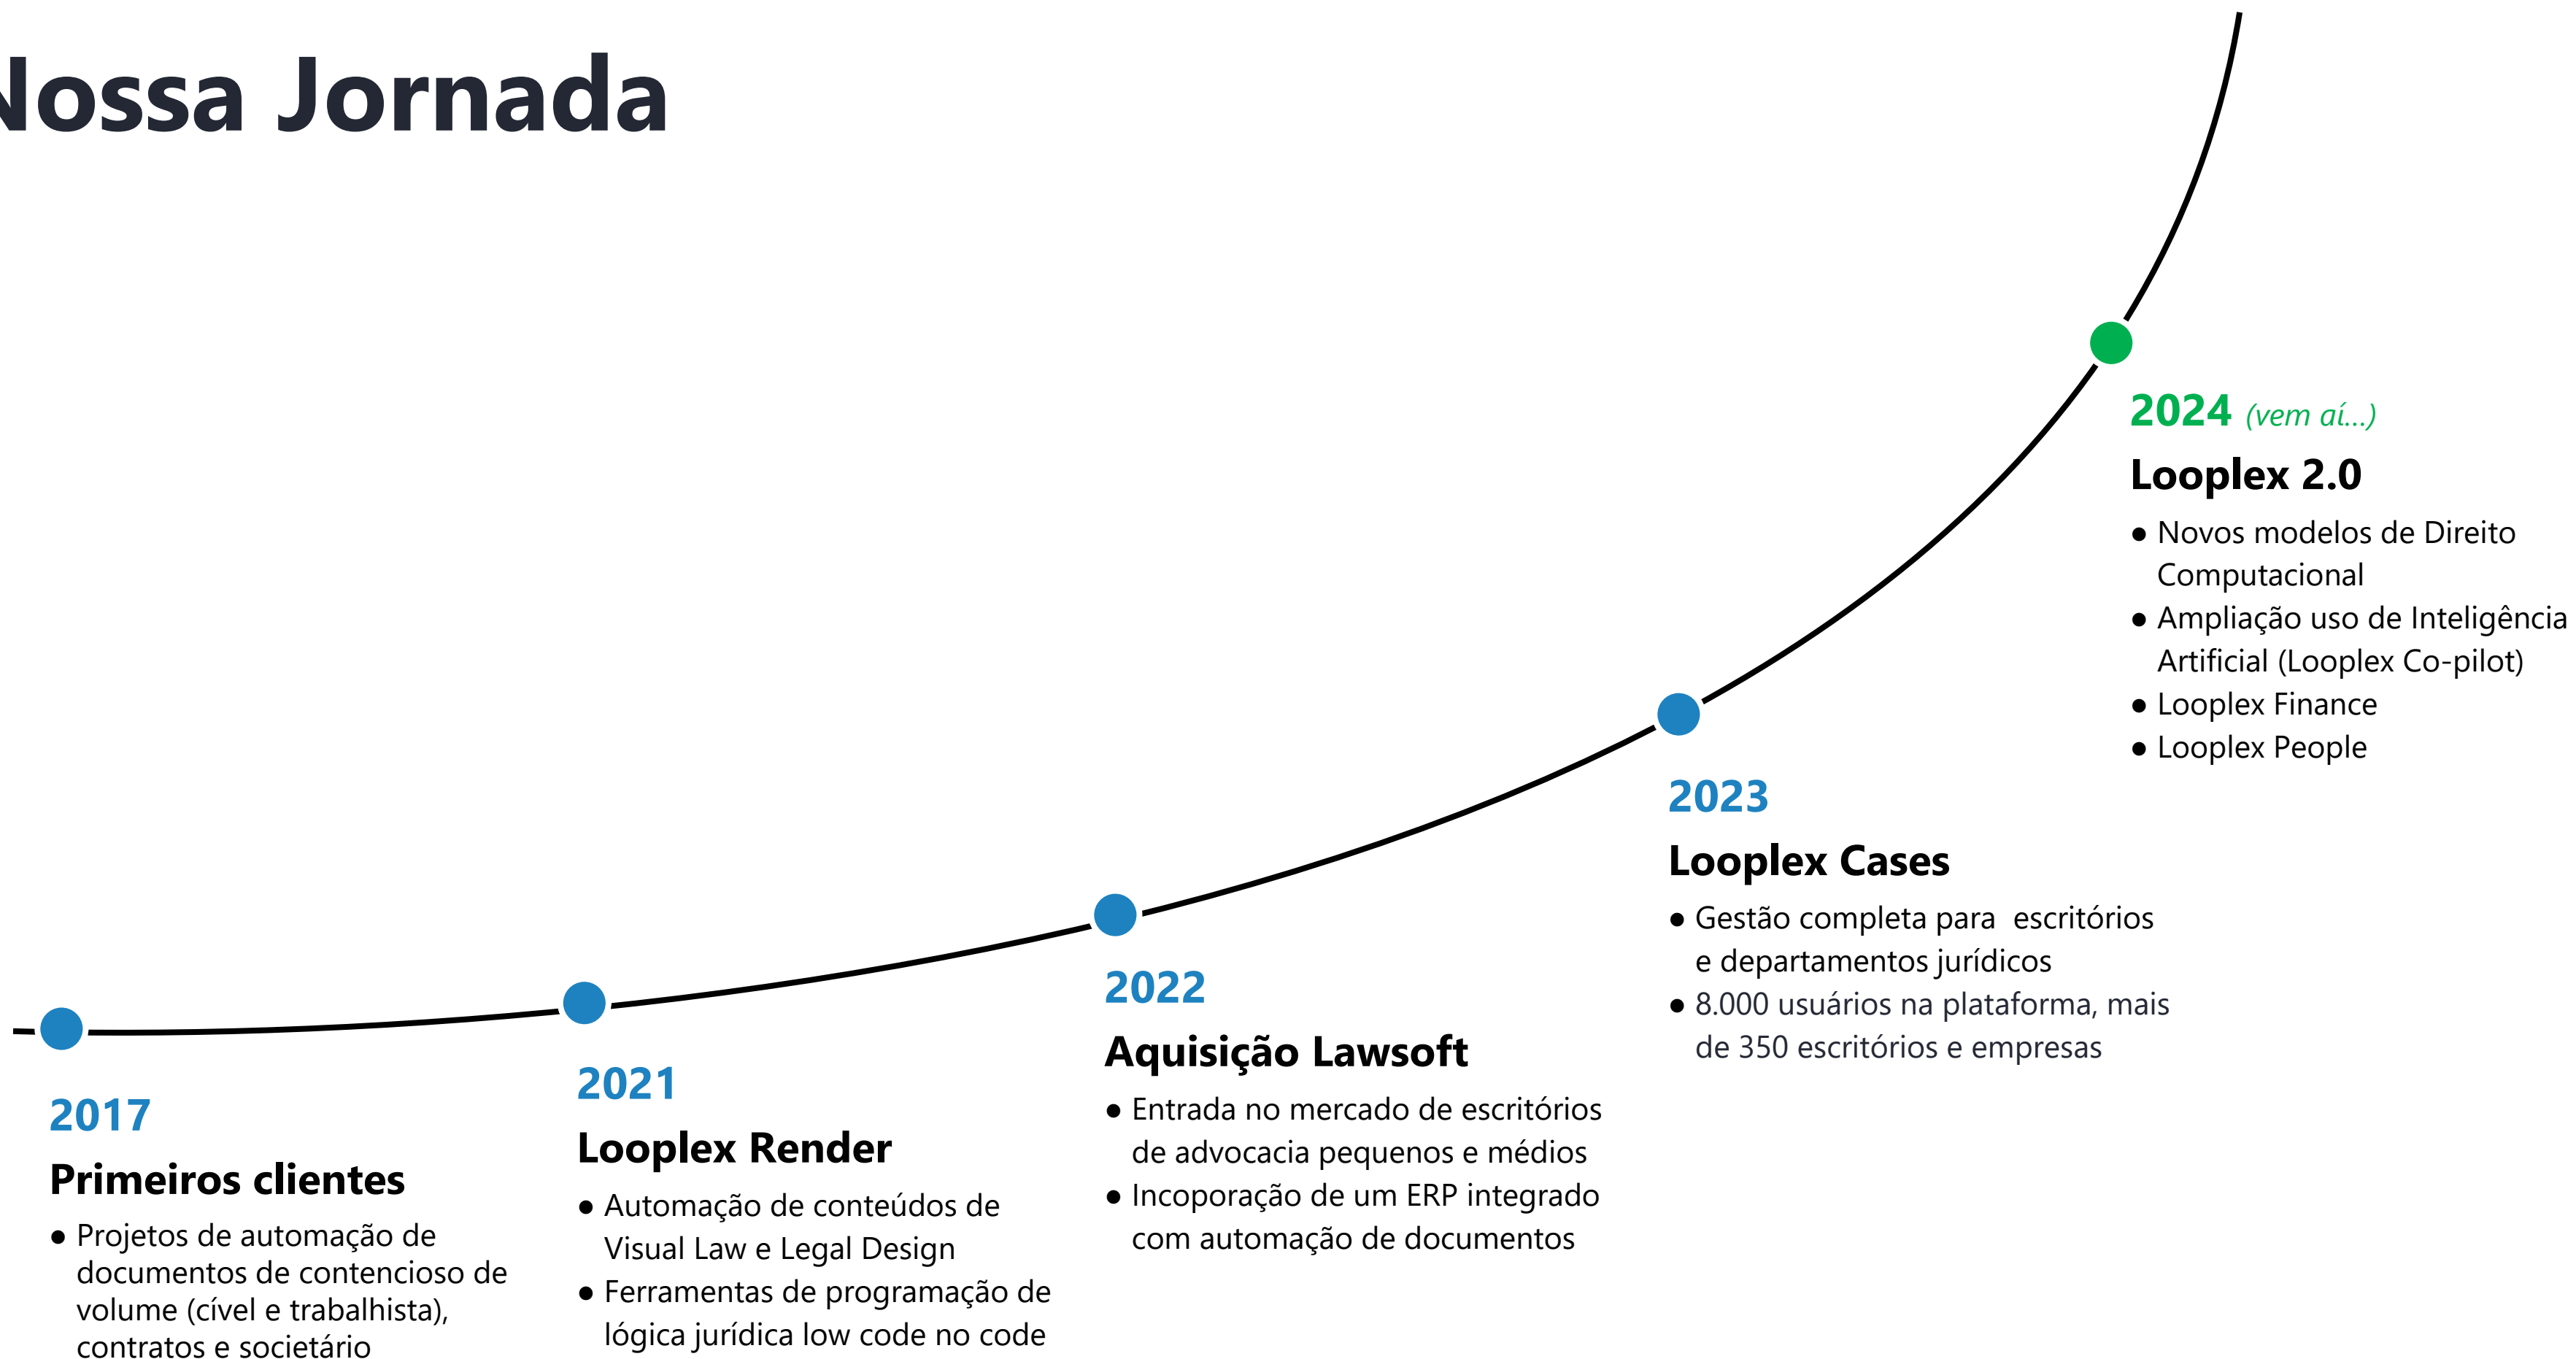

Os usuários criam conteúdo, como petições judiciais, contratos, propostas e memorandos, em questão de minutos

Fluxos de trabalho de geração e processamento de documentos

3

Escale

Automação da gestão e ciclo de vida, coordenando equipes jurídicas e compartilhando dados estruturados dentro da sua organização

Nossa Jornada

Angelo Caldeira Ribeiro

Founder & CEO

+20 anos como advogado e sócio de escritório, com experiência em disputas empresariais complexas, direito eletrônico, responsabilidade civil de acidentes aéreos, falências e recuperações judiciais